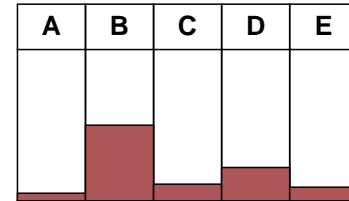

YARA
YARAMILA EXTRAGRASS (PORSGRUNN)

X 50+

	EV 18-28	EV 24-36	EV 32-44	EV 40-50
18	122			
20	123			
21	125	122		
24	129	125		
27		126		
28		126	123	
30		127	124	
32		128	125	115
36			127	118
38			128	119
40			130	122
42			133	124
44				127

D = 0.9

A-4mm	B-3.15mm	C-2.5mm	D-2mm	E
0.5	5	1.1	2.2	0.9

Réglage spécial

Aucun